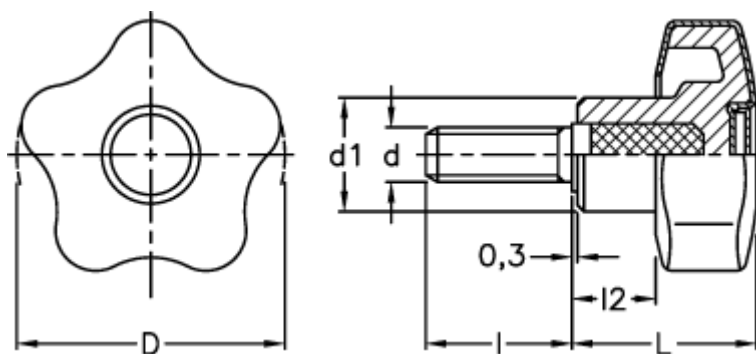

Varenummer: 23021699059

Beskrivelse: E+G Stjernegreb i termoplast

VCT.43 p-M6x30 SOFT C9 dækkappe RAL9005 - sort

## Mål

D	= 43
d1	= 17.0
d 6g	= M6
l	= 30
L	= 17.0
l2	= 11.0